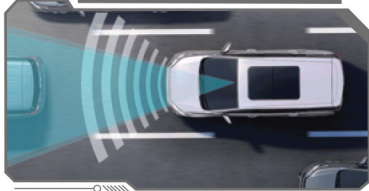

2024

G50

بوابة العربات
MOTORS GATE

مساحات لجميع الاحتياجات

مساحة تخزين كبيرة للغاية
47 مساحة مخصصة للتخزين

الأمان المطلق

حساسات امامية وخلفية

قوة وفعالية

نظام محرك وناقل حركة مطور من سايك موتورز ، محرك توربو حقن مباشر سعة 1.5 ذو كفاءة عالية في إستهلاك الوقود

راحة التصميم

متعة التجول مع فتحة سقف بانورامية واسعة للاستمتاع بالمناظر الخلابة

النمط العصري

إضاءة أمامية LED بشكل عصري وجذاب
شبكة تهوية بنمط ذكي