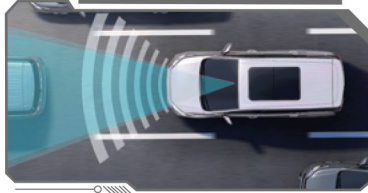

الأمان المطلق

حساسات امامية وخلفية